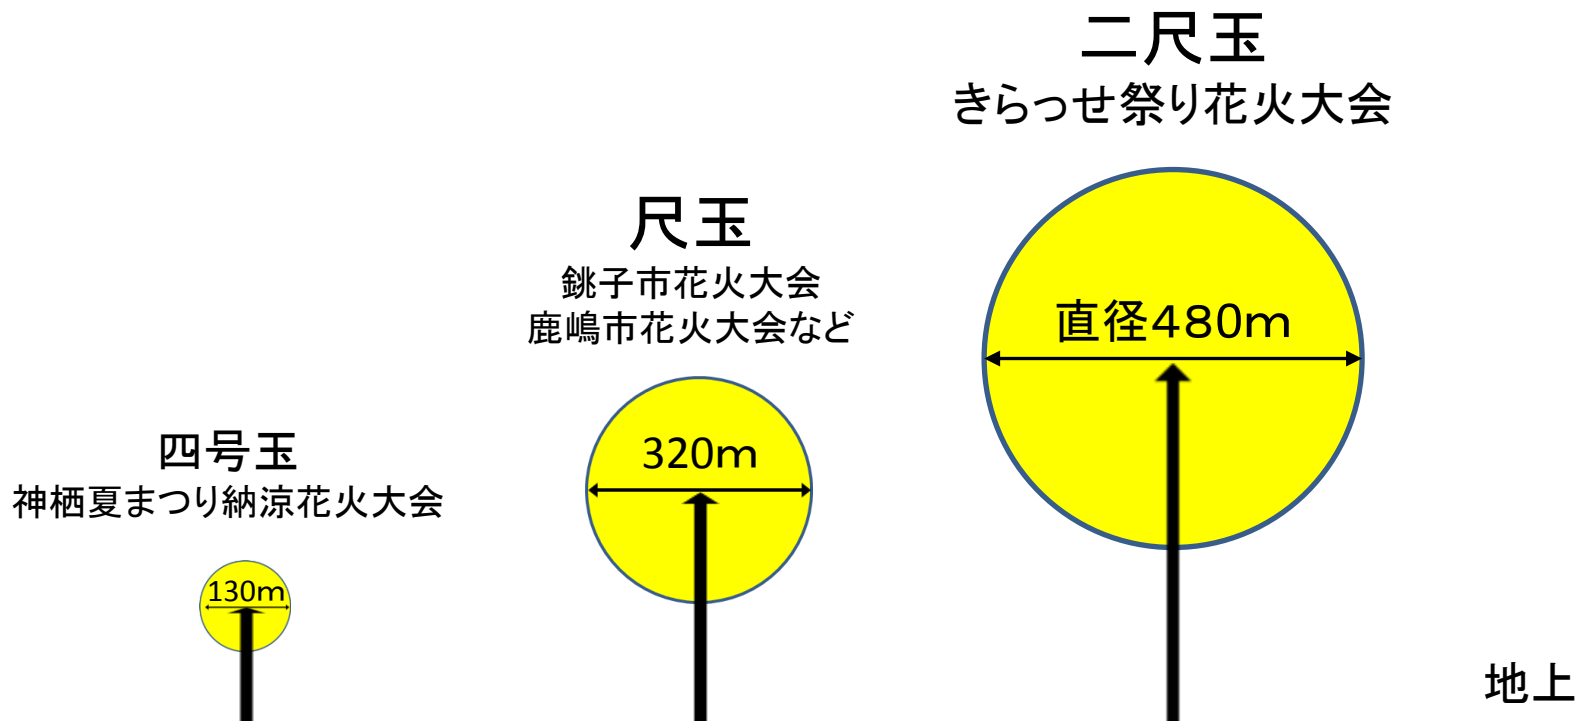

周辺花火大会で打ち上げられる最大花火の大きさ比較

四号玉
神栖夏まつり納涼花火大会

尺玉
銚子市花火大会
鹿嶋市花火大会など

二尺玉
きらっせ祭り花火大会

玉の重さ	0.5kg
到達高度	160m
火薬量	0.35kg

玉の重さ	8.5kg
到達高度	330m
火薬量	5.0kg

玉の重さ	70kg
到達高度	500m
火薬量	25kg