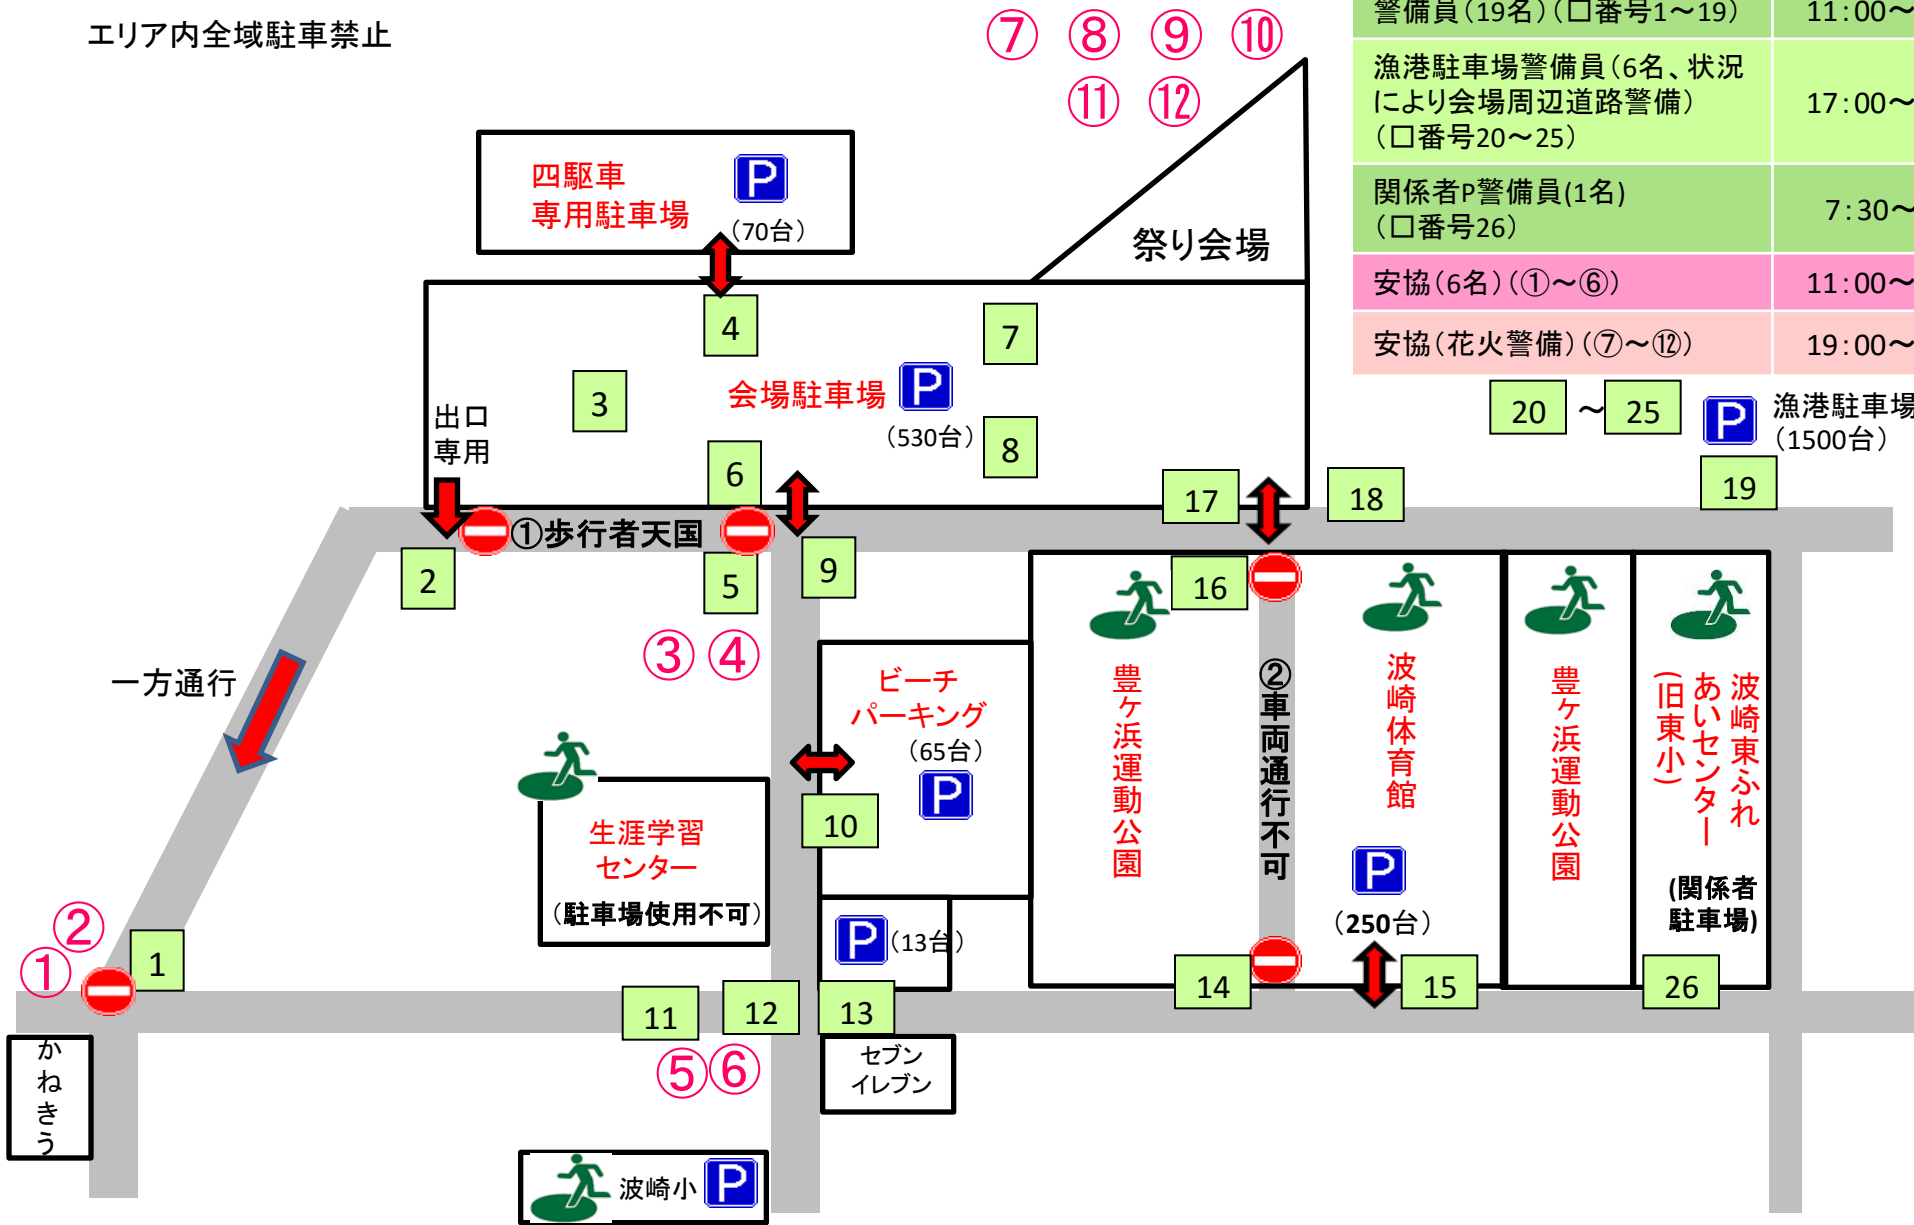

きらっせ祭り周辺交通規制・警備誘導員配置図

● 花火打上場所

交通規制時間 11:00～21:30

エリア内全域駐車禁止

区分	時間
①車両通行止(歩行者天国)	11:00～21:00
②車両通行不可	—
警備員(19名)(口番号1～19)	11:00～22:00
漁港駐車場警備員(6名、状況により会場周辺道路警備)(口番号20～25)	17:00～22:00
関係者P警備員(1名)(口番号26)	7:30～22:30
安協(6名)(①～⑥)	11:00～21:30
安協(花火警備)(⑦～⑫)	19:00～21:10

20 ~ 25 P 漁港駐車場 (1500台)

波崎東ふれあいセンター (旧東小) (関係者駐車場)