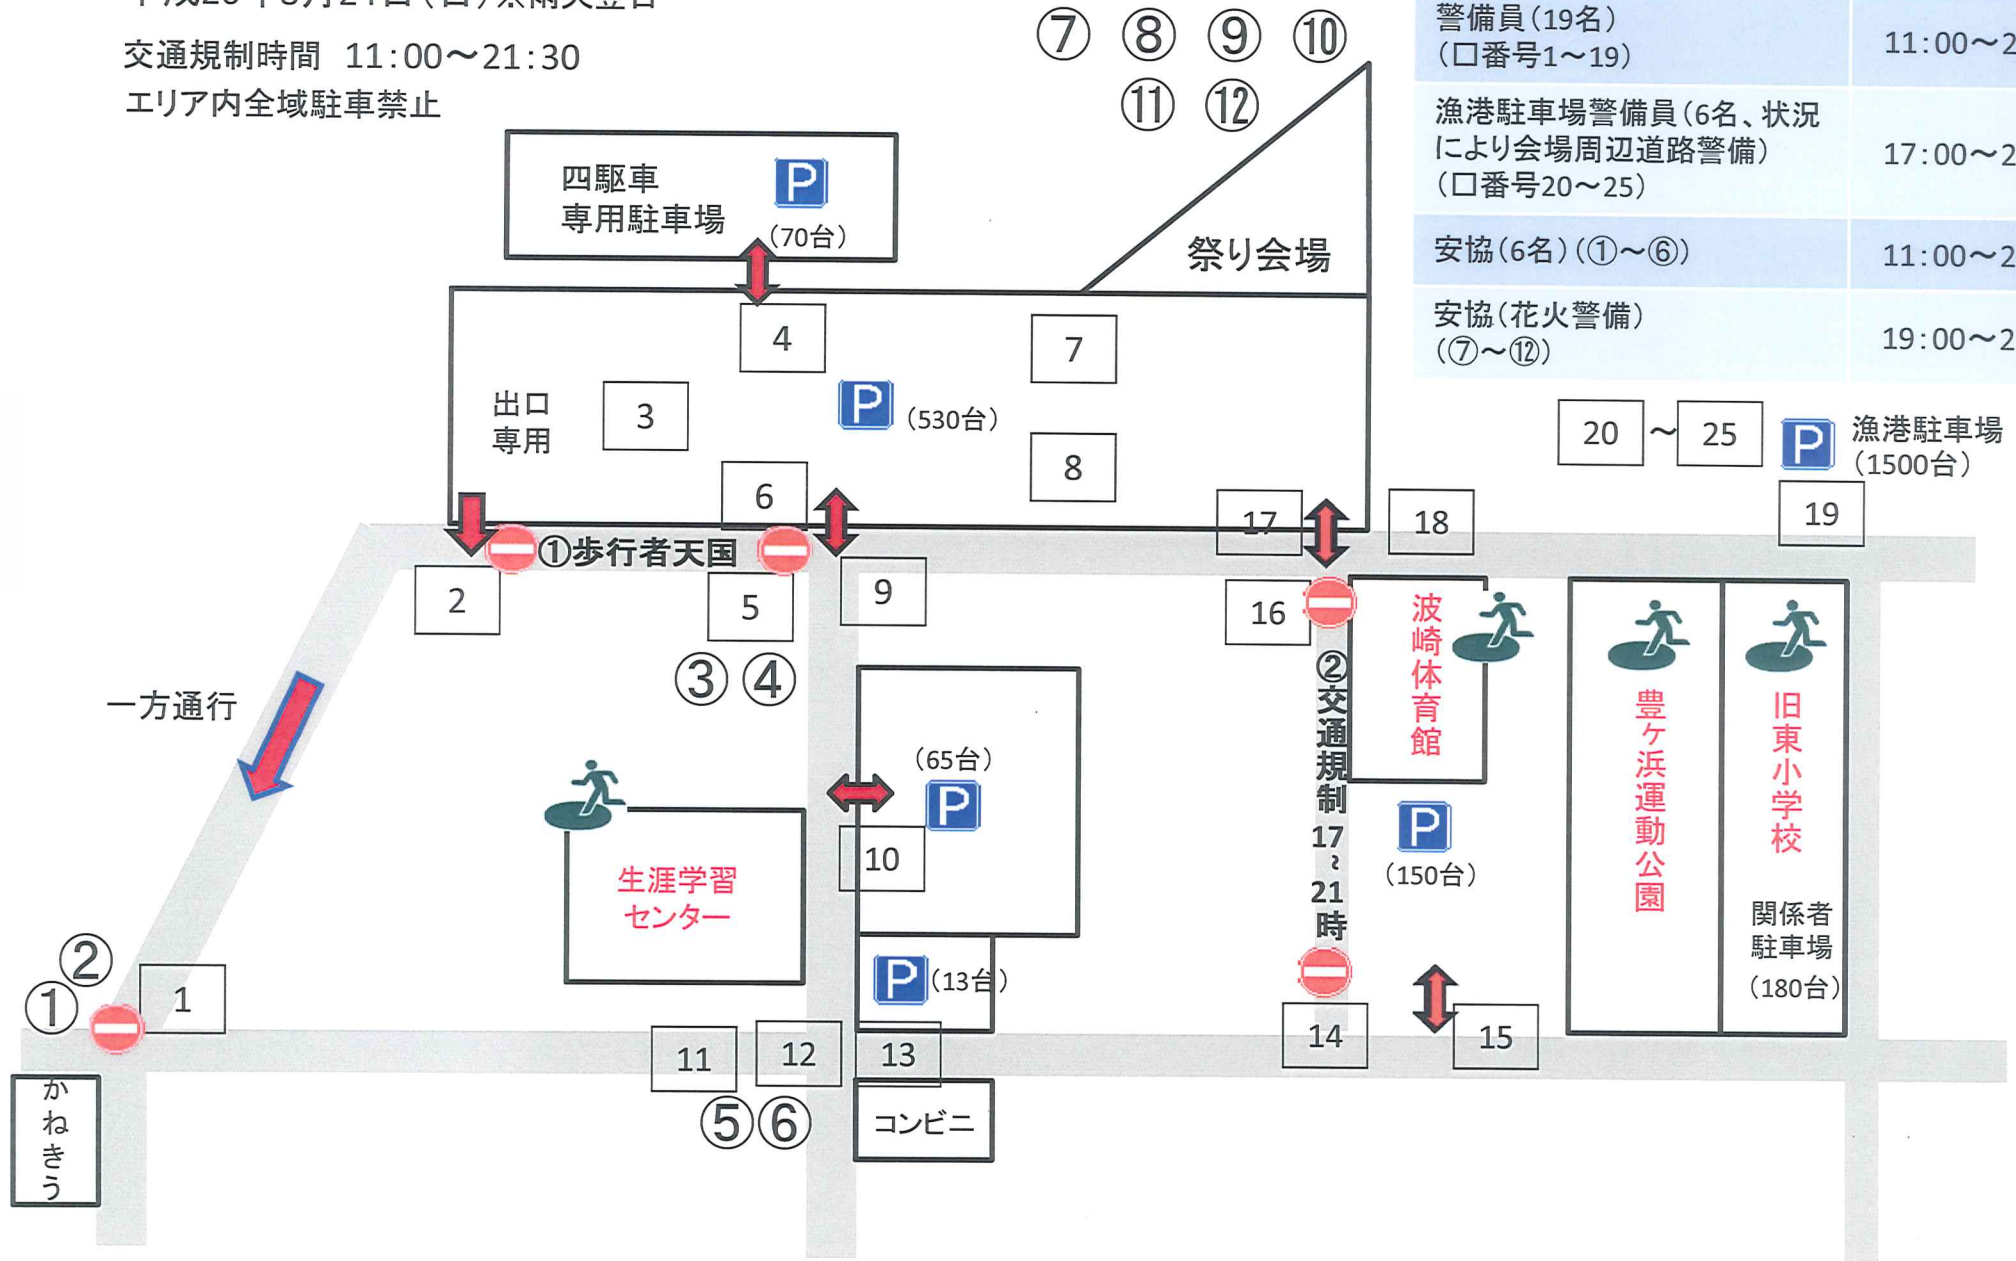

# 第30回きらっせ祭り周辺交通規制・警備誘導員配置図

● 花火打上場所

平成26年8月24日(日)※雨天翌日

交通規制時間 11:00~21:30

エリア内全域駐車禁止

区分	時間
通行止①(歩行者天国)	11:00~21:00
通行止②(交通規制)	17:00~21:00
警備員(19名) (□番号1~19)	11:00~22:00
漁港駐車場警備員(6名、状況により会場周辺道路警備) (□番号20~25)	17:00~22:00
安協(6名)(①~⑥)	11:00~21:30
安協(花火警備)(⑦~⑫)	19:00~21:10

一方通行

① ②  
かねきう

① 歩行者天国

② 交通規制 17時~21時

祭り会場

漁港駐車場 (1500台)

(65台)

(13台)

(150台)

関係者  
駐車場  
(180台)

⑤ ⑥

コンビニ

豊ヶ浜運動公園

旧東小学校

波崎体育館

生涯学習  
センター

出口専用 (530台)

四駆車  
専用駐車場  
(70台)