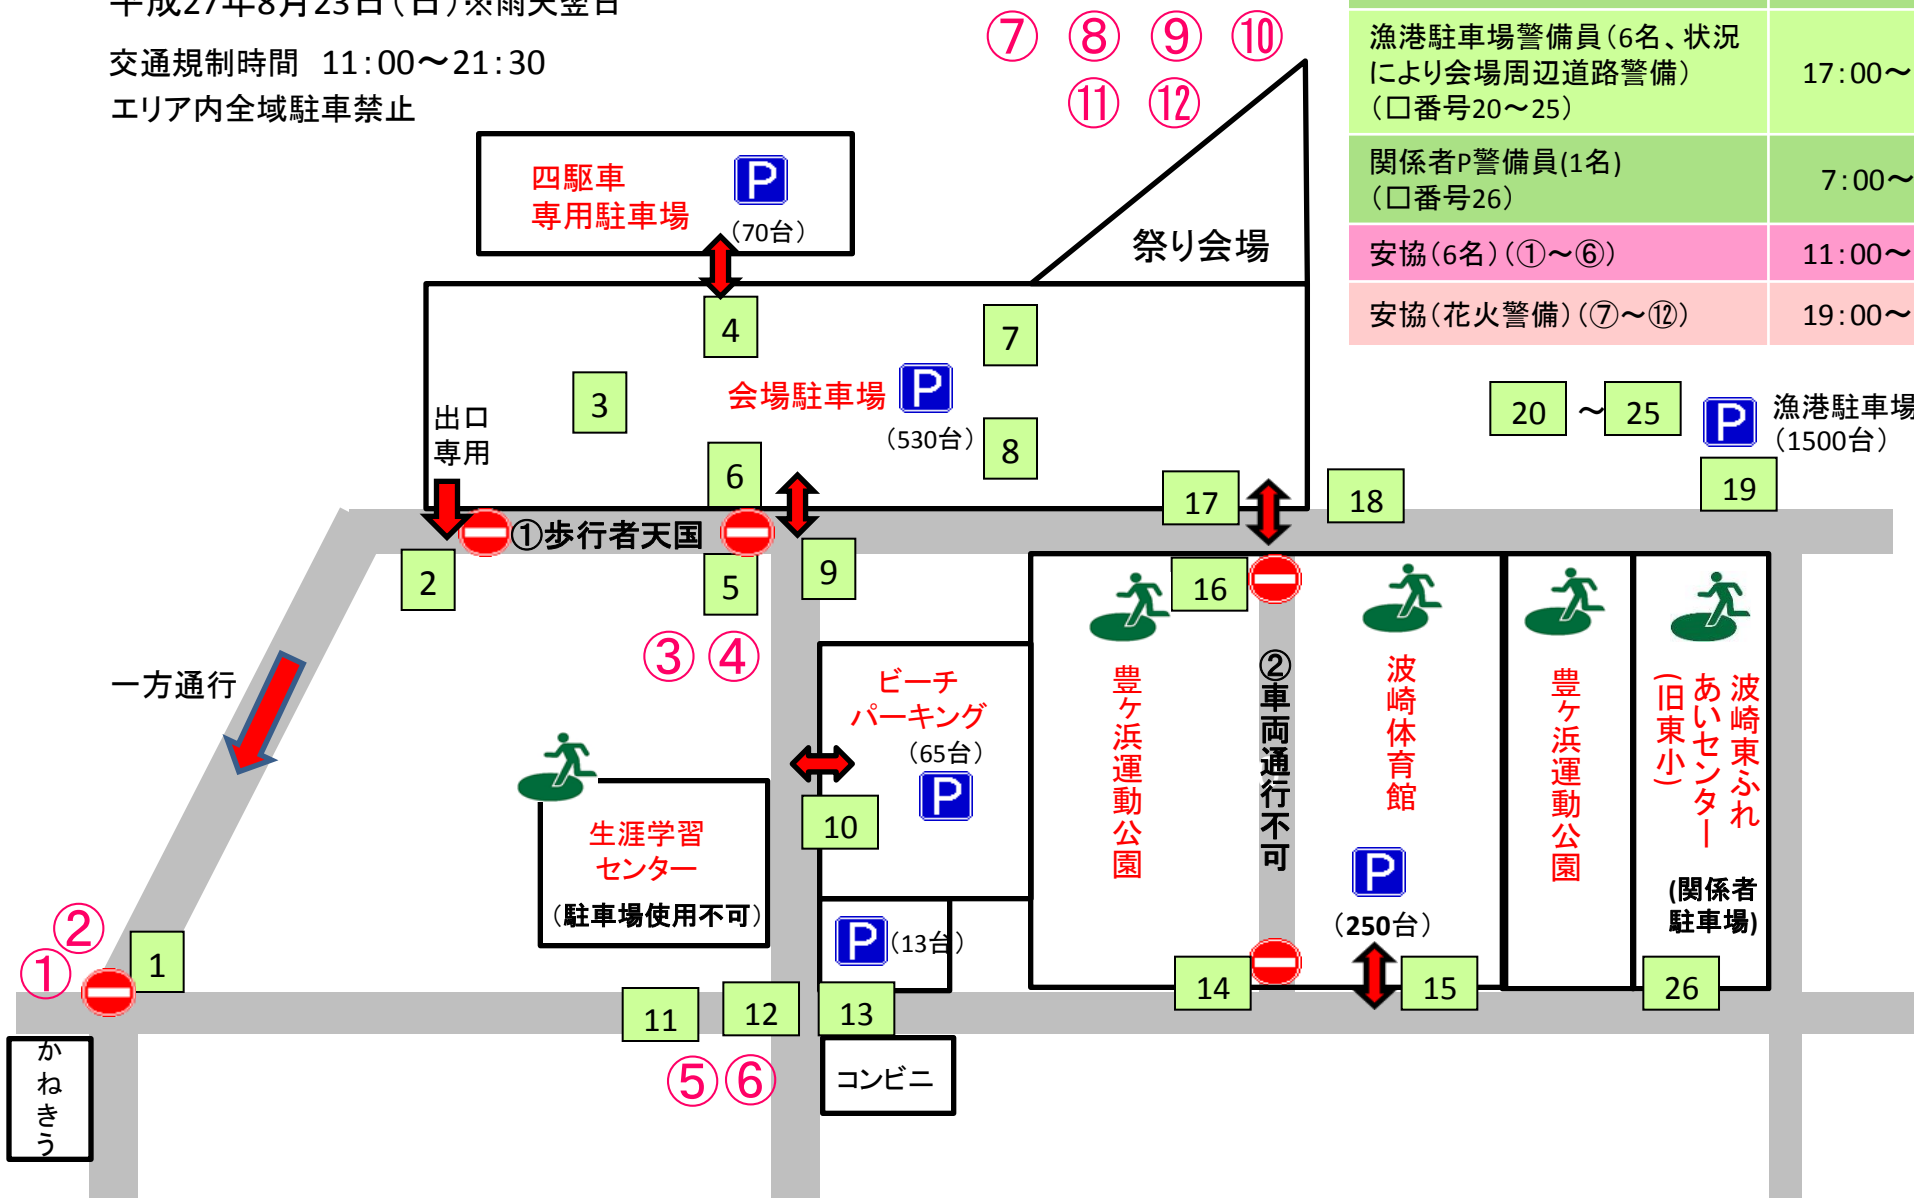

第31回きらっせ祭り周辺交通規制・警備誘導員配置図(案)

平成27年8月23日(日)※雨天翌日

交通規制時間 11:00~21:30

エリア内全域駐車禁止

● 花火打上場所

区分	時間
①車両通行止(歩行者天国)	11:00~21:00
②車両通行不可	—
警備員 (19名) (□番号1~19)	11:00~22:00
漁港駐車場警備員 (6名、状況により会場周辺道路警備) (□番号20~25)	17:00~22:00
関係者P警備員 (1名) (□番号26)	7:00~23:00
安協 (6名) (①~⑥)	11:00~21:30
安協 (花火警備) (⑦~⑫)	19:00~21:10