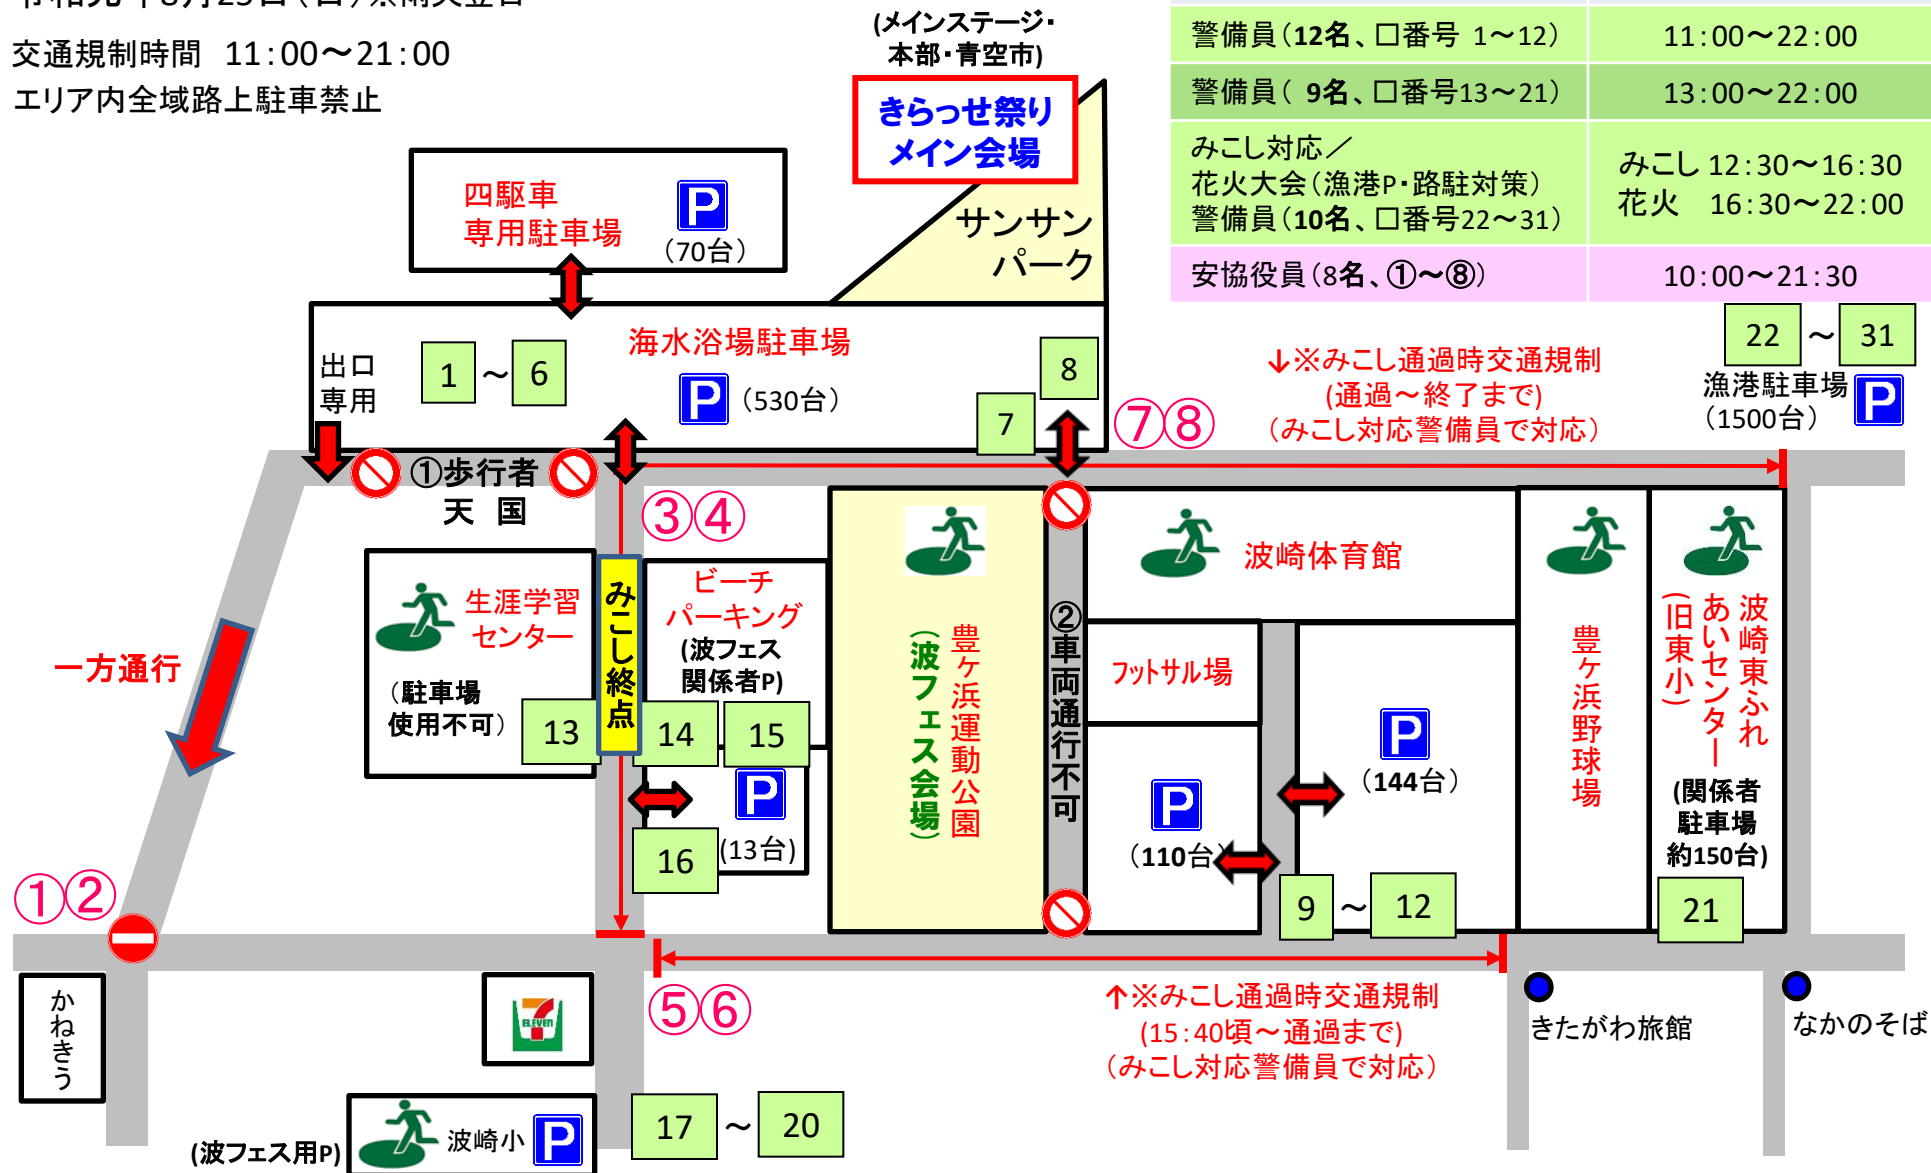

第35回きらっせ祭り周辺交通規制・警備誘導員配置図(案)

令和元年8月25日(日)※雨天翌日

交通規制時間 11:00～21:00

エリア内全域路上駐車禁止

区分	時間
①車両通行止(歩行者天国)	11:00～21:00
②車両通行不可	—
警備員(12名、口番号 1～12)	11:00～22:00
警備員(9名、口番号13～21)	13:00～22:00
みこし対応/ 花火大会(漁港P・路駐対策) 警備員(10名、口番号22～31)	みこし 12:30～16:30 花火 16:30～22:00
安協役員(8名、①～⑧)	10:00～21:30